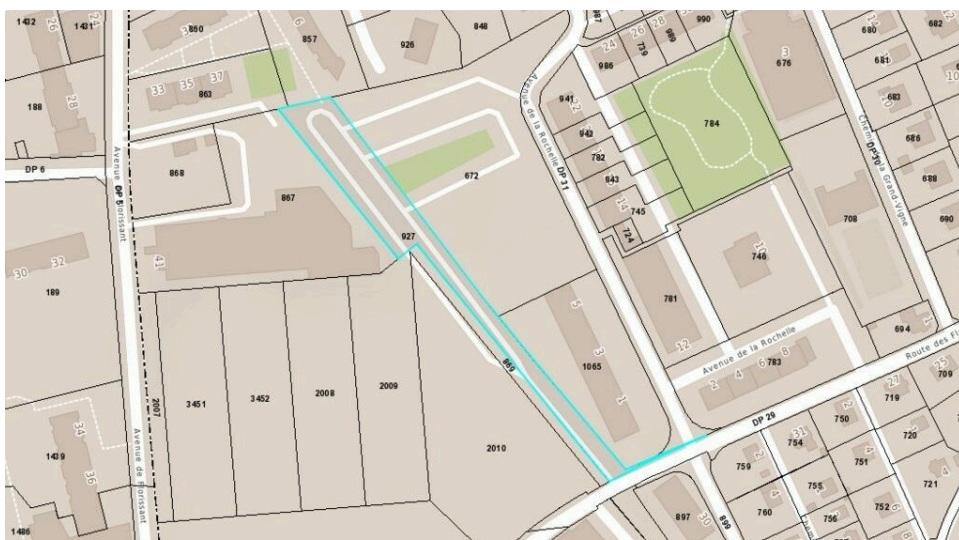

deRham

Place de parc à deux pas du centre de Prilly

CH-1008 Prilly, Rte des Flumeaux, Prilly

Places de parc extérieures à deux pas du centre de Prilly à louer
Places disponibles: 2 à 6
Nous vous laissons le soin de nous contacter suite à votre visite sur place afin que nous vous envoyions le QR Code nécessaire à l'envoi de votre postulation.