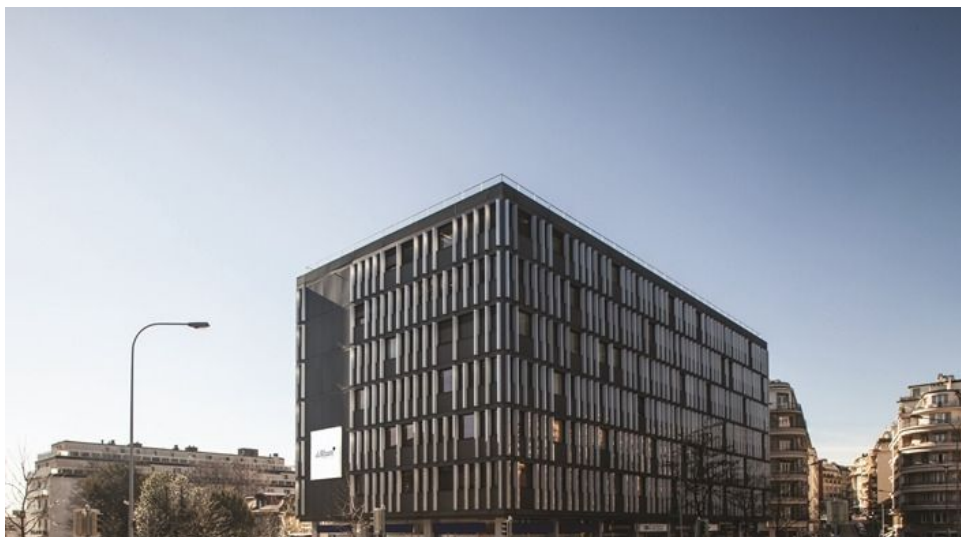

## Dépôts à louer au centre-ville de Lausanne

*CH-1005 Lausanne, Avenue Mon-Repos 14*

Divers dépôts à louer de suite.

Adresse: Mon-Repos 14 à Lausanne

Loyers sur demande.

---

Référence : 1594.02.000210

---