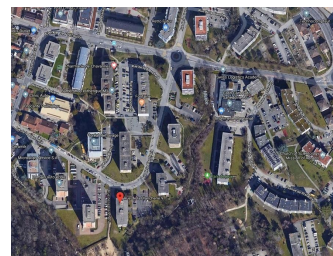

Quartier populaire au centre de la localité

CH-1022 Chavannes-près-Renens, Rue de la Blancherie 36

Place de parc souterraine numéro 76 à louer.
Le parking peut convenir pour une petite voiture uniquement.