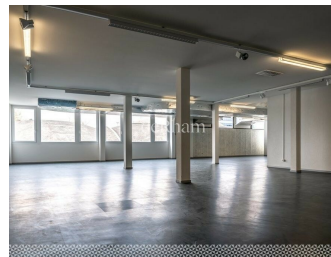

# deRham

CH-1023 Crissier, Chemin de la Gottrause 10

Price	CHF 7'100.00/month
Service costs	CHF 1'100.00/month
<b>Total</b>	<b>CHF 8'200.00/month</b>

Reference : 2277.01.000090

Location floor : 1st floor

Useful surface : 713 m<sup>2</sup>