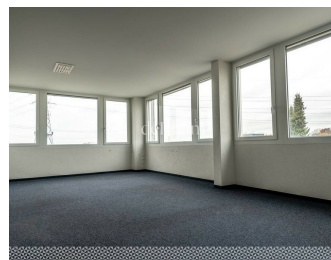

# deRham

CH-1023 Crissier, Chemin de la Gottrause 10

Price	CHF 7'100.00/month
Service costs	CHF 1'100.00/month
<b>Total</b>	<b>CHF 8'200.00/month</b>

Reference : 2277.01.000090

Location floor : 1st floor

Useful surface : 713 m<sup>2</sup>