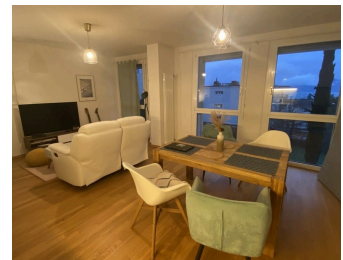

deRham

CH-1005 Lausanne, Avenue du Léman 28

Preis	
Nebenkosten	CHF 210.00/Monat
Insgesamt	CHF 1'760.00/Monat

Referenz : 1520.01.001001

Anzahl Zimmer : 2

Stockwerk : Erdgeschoss

Wohnfläche : 54 m²

Nebenkosten : CHF 210.-/Monat