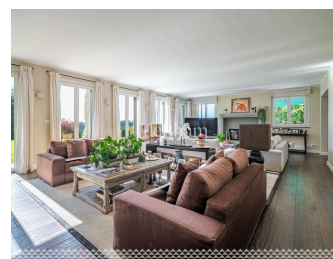

deRham

CH-1066 Epalinges

Eigenschaften

Aussenbereich

- ☐ Parkplatz
- ☐ Garage

Innenbereich

- ☐ Cheminée
- ☐ Haustiere gestattet

Aussicht

- ☐ Schöne Aussicht

Preis	CHF 17'000.00/Monat
Nebenkosten	Nicht enthalten
Insgesamt	CHF 17'000.00/Monat

Referenz : LR_JGAB.1910.2023

Wohnfläche : 604 m²

Grundstücksfläche : 604 m²

Nebenkosten : Nicht enthalten

Verfügbarkeit : 23.02.2024

Kontakt für Besichtigungen

Telefon : 0582111130 - Jessica Gabbani