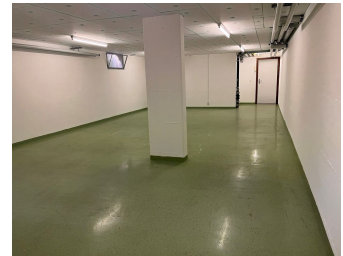

Zu vermieten: Lagerfläche

CH-1066 Epalinges, Chemin des Roches 36

Preis	
Nebenkosten	Nicht enthalten
Insgesamt	CHF 500.00/Monat

Referenz : 2716.01.001010

Stockwerk : Erdgeschoss

Nutzfläche : 64 m²

Nebenkosten : Nicht enthalten