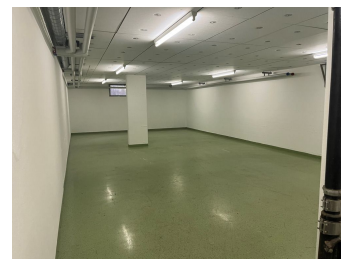

Zu vermieten: Lagerfläche

CH-1066 Epalinges, Chemin des Roches 36

Preis	
Nebenkosten	Nicht enthalten
Insgesamt	CHF 500.00/Monat

Referenz : 2716.01.001010

Stockwerk : Erdgeschoss

Nutzfläche : 64 m²

Nebenkosten : Nicht enthalten