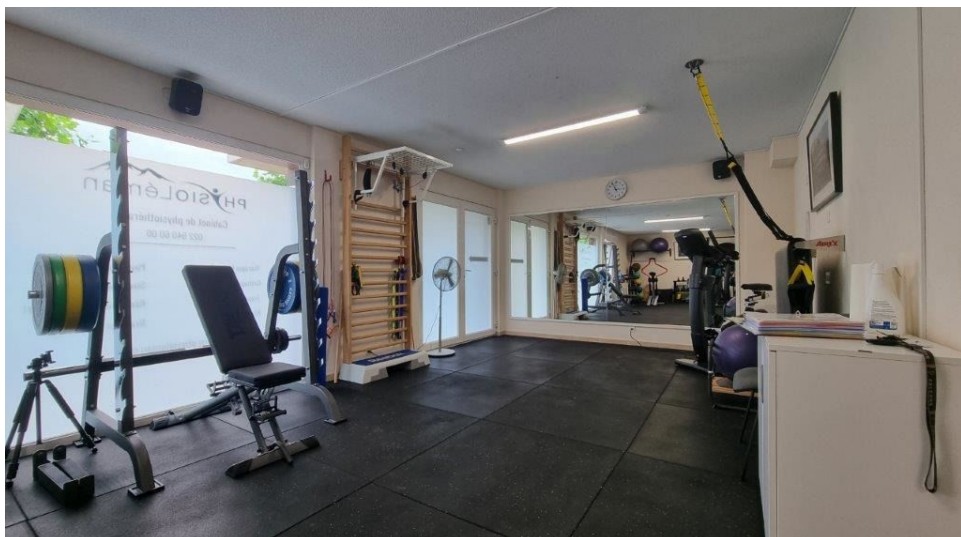

# deRham

Zu vermieten: Büro

CH-1196 Gland, Rue du Borgeaud 1 C

Preis	CHF 2'210.00/Monat
Nebenkosten	CHF 310.00/Monat
<b>Insgesamt</b>	<b>CHF 2'520.00/Monat</b>

Referenz : 3150.03.001001

Stockwerk : Erdgeschoss