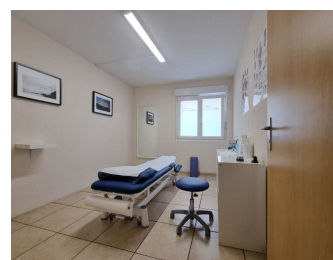

# deRham

Zu vermieten: Büro

CH-1196 Gland, Rue du Borgeaud 1 C

Preis	CHF 2'210.00/Monat
Nebenkosten	CHF 310.00/Monat
<b>Insgesamt</b>	<b>CHF 2'520.00/Monat</b>

Referenz : 3150.03.001001

Stockwerk : Erdgeschoss