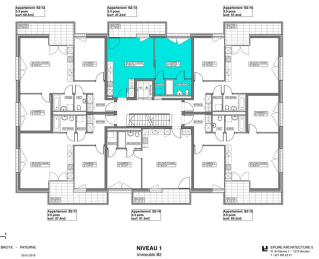

Zu vermieten: Wohnung CH-1530 Payerne, Rives de la Broye 20

Preis	CHF 1'010.00/Monat
Nebenkosten	CHF 140.00/Monat
Insgesamt	CHF 1'150.00/Monat

Referenz : 3390.05.000120

Anzahl Zimmer : 2.5

Stockwerk : 1. Stock

Wohnfläche : 47.2 m²

Baujahr : 2017

Nebenkosten : CHF 140.-/Monat

Verfügbarkeit : Sofort

Kontakt für Besichtigungen

Benjamin Savoni

benjamin.savoni@gmail.com

Agenturkontakt

Margaux Flouck

de Rham SA

Avenue Mon-Repos 14

1005 Lausanne

+41 58 211 13 69