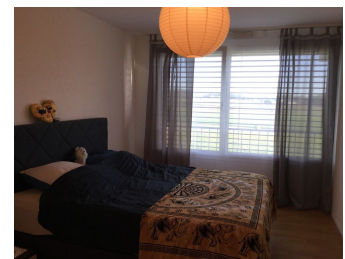

deRham

Zu Vermieten: Wohnung

CH-1530 Payerne, Rives de la Broye 10

Preis	CHF 1'250.00/Monat
Nebenkosten	CHF 225.00/Monat
Insgesamt	CHF 1'475.00/Monat

Referenz : 3390.04.000200

Anzahl Zimmer : 3.5

Stockwerk : 2. Stock

Wohnfläche : 75.9 m²

Nebenkosten : CHF 225.-/Monat

Verfügbarkeit : Sofort

Kontakt für Besichtigungen

Hermes Valério Oliveira

+41 78 800 05 08

Agenturkontakt

Margaux Flouck

de Rham SA

Avenue Mon-Repos 14

1005 Lausanne

+41 58 211 13 69