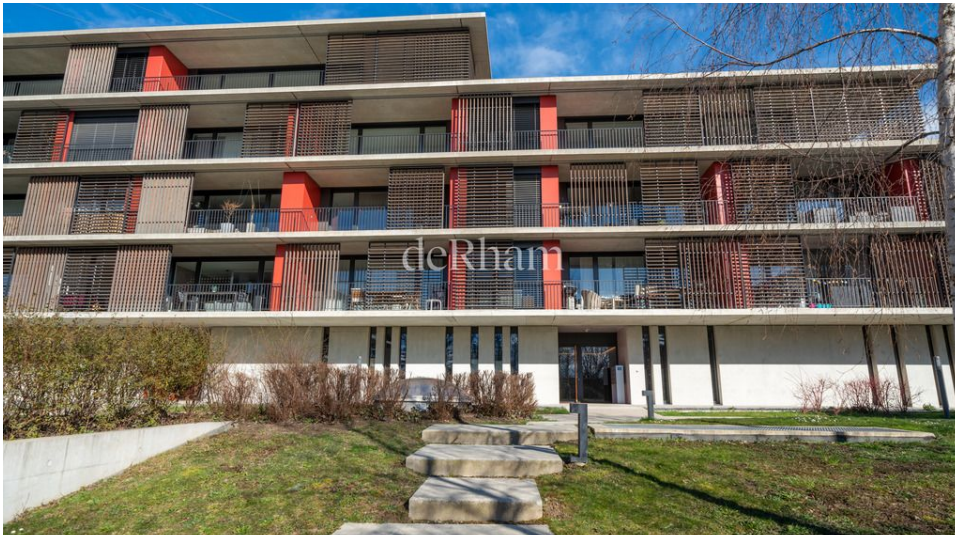

deRham

Zu vermieten: Innenparkplatz für Motorräder

CH-1052 Le Mont-sur-Lausanne, Chemin des Champs-Meunier 11

Preis	
Nebenkosten	Nicht enthalten
Insgesamt	CHF 20.00/Monat

Referenz : 2502.91.000006

Stockwerk : Erdgeschoss