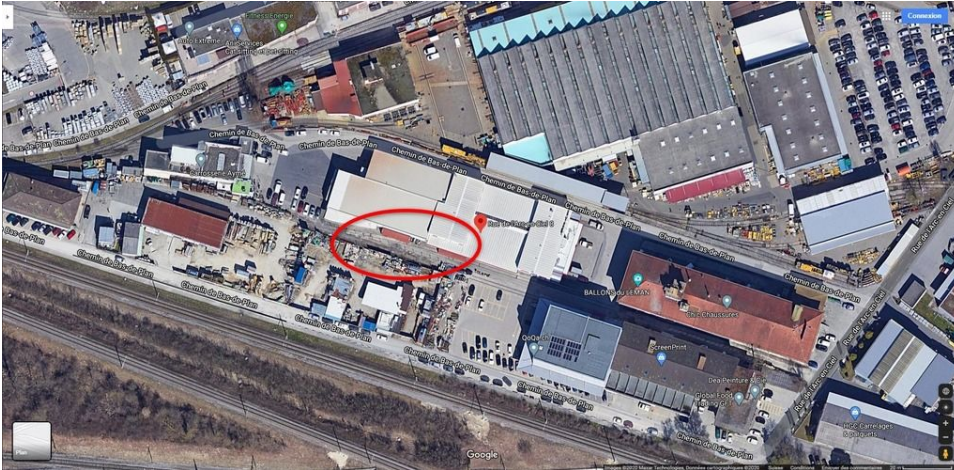

deRham

Zu vermieten: Aussenparkplatz

CH-1030 Bussigny-près-Lausanne, Chemin Bas de Plan 22

Preis	CHF 80.00/Monat
Nebenkosten	Nicht enthalten
Insgesamt	CHF 80.00/Monat

Referenz : 8276.91.000028

Stockwerk : Erdgeschoss