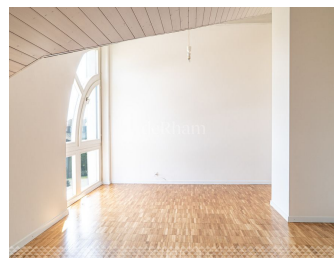

Zu vermieten: Maisonette-Wohnung

CH-1008 Prilly, Avenue du Château 8

Preis	
Nebenkosten	CHF 355.00/Monat
Insgesamt	CHF 2'980.00/Monat

Referenz : 2110.01.000210

Anzahl Zimmer : 5.5

Stockwerk : 2. Stock

Wohnfläche : 144 m²